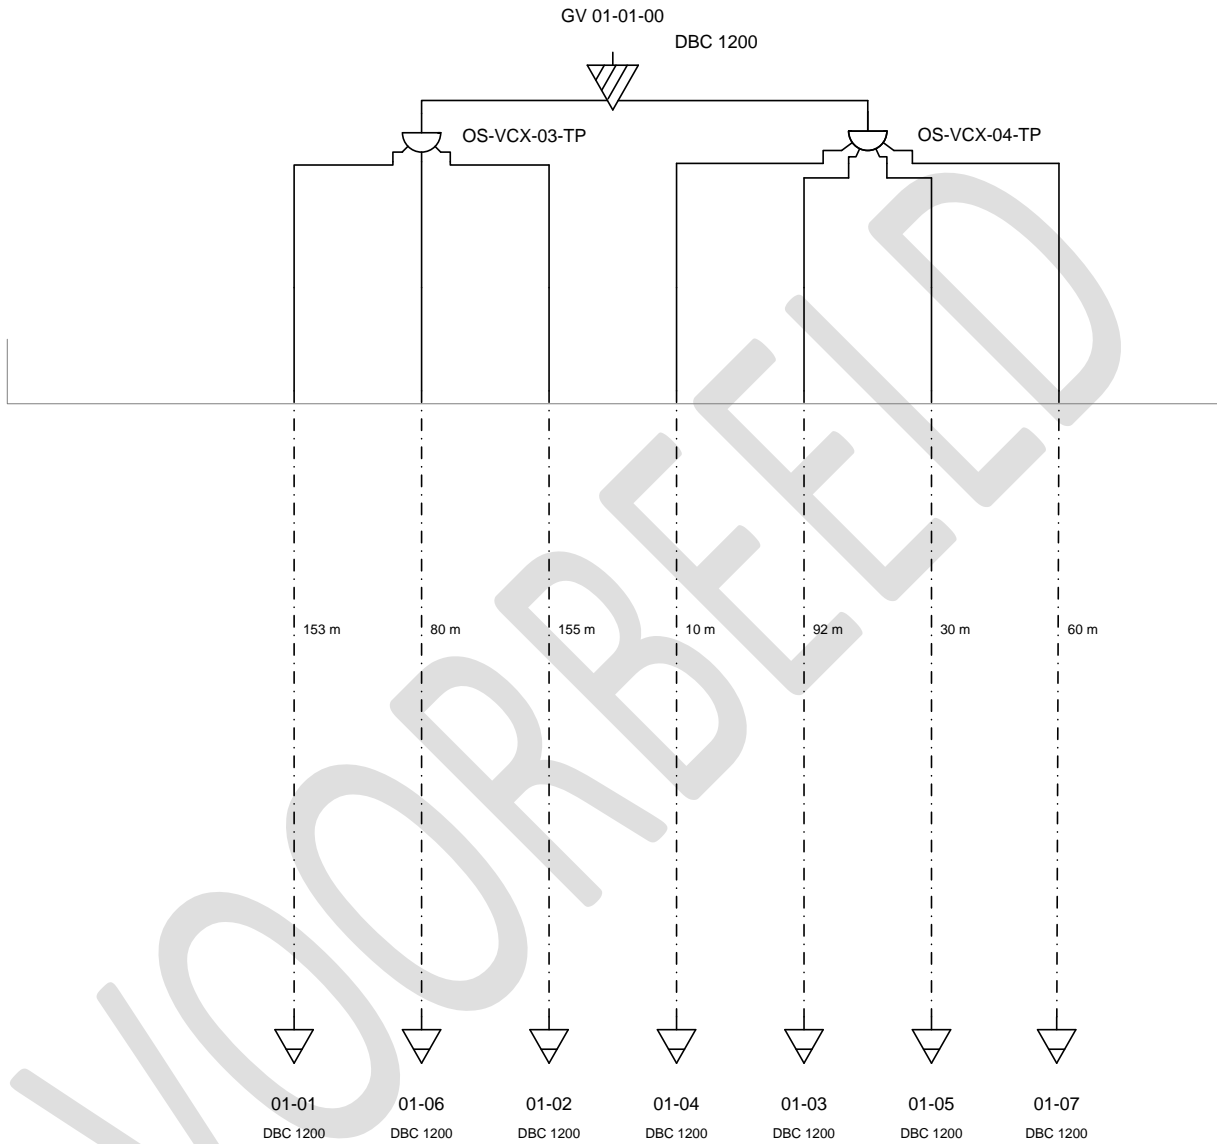

Bijlage 2: Blokschema GV

Kasttype	SZ480	Ballade 2, Kampen				
Type versterker	Technetix DBC1200					
	Frequentie [MHz]	85	230	440	470	860
	Niveau uit[dBμV]	100,0	100,0	100,0	100,0	100,0

Concept	...	Datum	25-01-2016	Wijknummer	01
Projectnr.	...				
Directory	...			Plaatsnaam	Kampen
Getekend	P. Hendriks				
Opmerking	Nieuw				