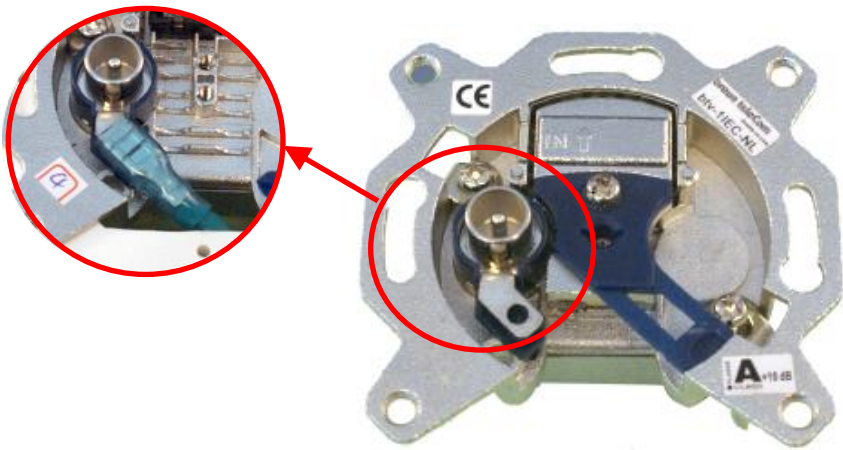

Type: btv-1IEC-NL
 Dubbel galvanisch gescheiden
 Freq. Bereik: 5—2000MHz
 Ziggo nr.: 21015459
 Toepassing: AOP in meterkast
 Kabeltype: C9, C12, C18

**Blijf met je vingers van het koper af!
 Schoon en droog werken.**

Meegeleverde
aarddraad

Kabel correct
invoeren

Aansnijmatentabel met toleranties		
btv 1IEC-NL	12 (-0,+1) mm	7 (-1,+0) mm

Advies:
 Stripper gebruiken en
 instellen op 12 mm

Titel: **Montage**
AOP 1218 MHz btv-1IEC-NL