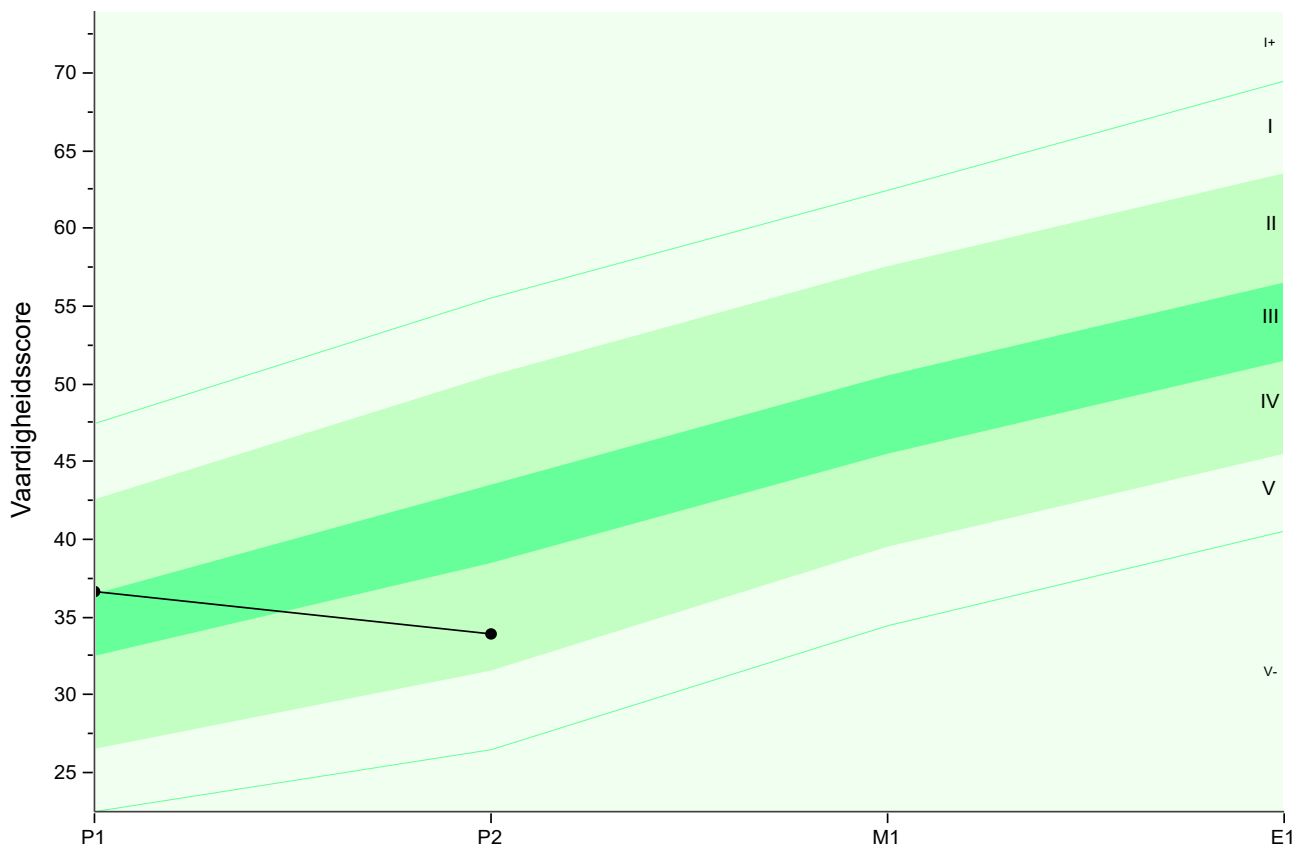

Leerlingrapport

Leerling: **Jamy Sari (P - Kruimeltjes)**
 Toets: **Taal peuters/kleuters 2011**

Afname datum	Jaar groep	Taak	Toetsscore / Vaard.score	Score interval	Niveau norm. cor.
12-01-2016	P	P1	37 / 37	33 – 40	II
29-06-2016	P	P2	35 / 34	31 – 37	IV